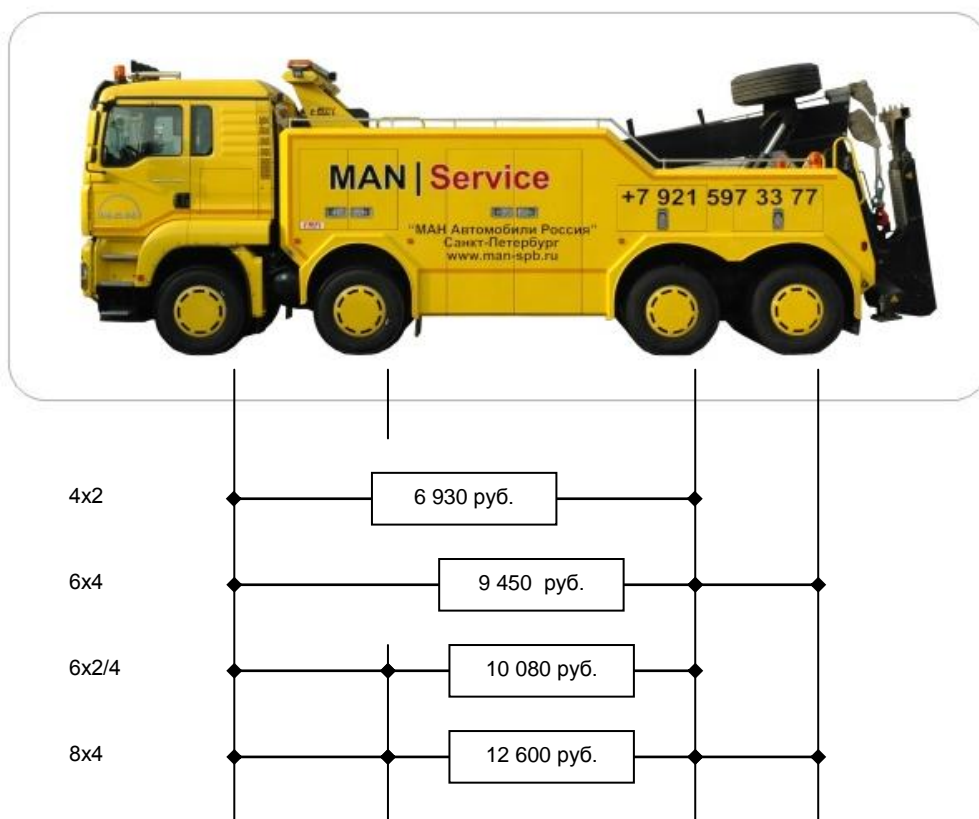

Уважаемый Клиент!

Информируем Вас о стоимости работ по проверке положения мостов и углов установки колёс.

Просим Вас обратить внимание, что указанные расценки не включают работы по регулировке параметров установки, так как на стоимость выполнения этих работ могут оказать влияние состояние деталей подвески и необходимые запасные части.

По всем вопросам касательно данного предложения просим Вас обращаться в отдел сервиса Филиала ООО "МАН Трак энд Бас РУС" в Санкт-Петербурге по телефону: **(812) 449 15 27**.