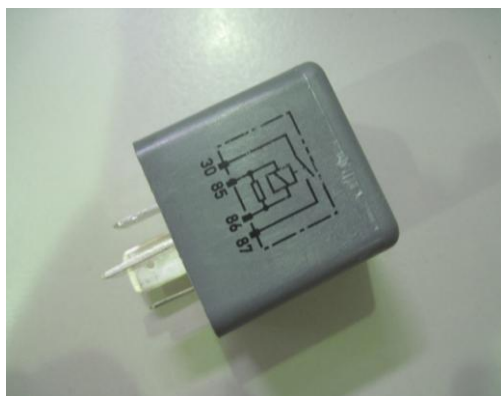

ООО «МАН Трак энд Бас РУС»

Филиал в Санкт-Петербурге

ПОДГОТОВКА К ЗИМЕ УЖЕ НАЧАЛАСЬ!

Филиал ООО «МАН Трак энд Бас РУС» предлагает: